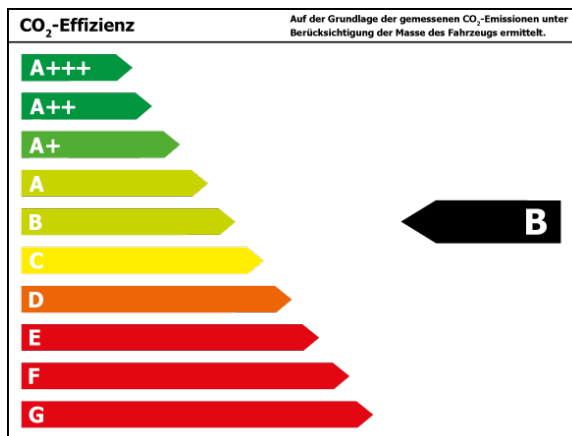

Verbrauch

Verbrauch und Emissionen (WLTP) *

Langsam* :	8,2 l/100 km
Mittel* :	6,3 l/100 km
Schnell* :	5,7 l/100 km
Sehr schnell* :	6,8 l/100 km
Kombiniert* :	6,5 l/100 km
CO2-Emission* :	148 g/km

*Weitere Informationen zum offiziellen Kraftstoffverbrauch und den offiziellen spezifischen CO₂-Emissionen neuer Personenkraftwagen können dem 'Leitfaden über den Kraftstoffverbrauch, die CO₂-Emissionen und den Stromverbrauch neuer Personenkraftwagen' entnommen werden, der an allen Verkaufsstellen und bei 'Deutsche Automobil Treuhand GmbH' unter www.dat.de unentgeltlich erhältlich ist.