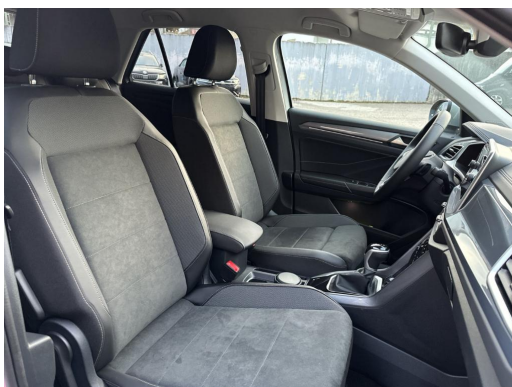

Osenstätter Kfz GmbH VW & Skoda GW

Angebotsnummer: TS-VW6028

Ausdruck vom: 26.04.2024

Osenstätter
gut ankommen...