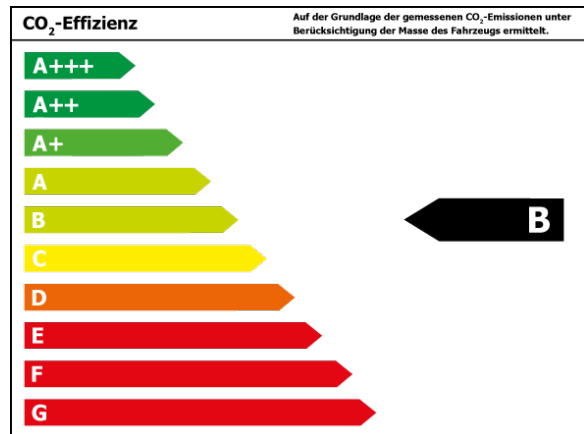

Verbrauch

Verbrauch und Emissionen (WLTP) *

Langsam* :	8,5 l/100 km
Mittel* :	6,8 l/100 km
Schnell* :	6,1 l/100 km
Sehr schnell* :	7,5 l/100 km
Kombiniert* :	7,1 l/100 km
CO2-Emission* :	159 g/km

*Weitere Informationen zum offiziellen Kraftstoffverbrauch und den offiziellen spezifischen CO₂-Emissionen neuer Personenkraftwagen können dem 'Leitfaden über den Kraftstoffverbrauch, die CO₂-Emissionen und den Stromverbrauch neuer Personenkraftwagen' entnommen werden, der an allen Verkaufsstellen und bei 'Deutsche Automobil Treuhand GmbH' unter www.dat.de unentgeltlich erhältlich ist.