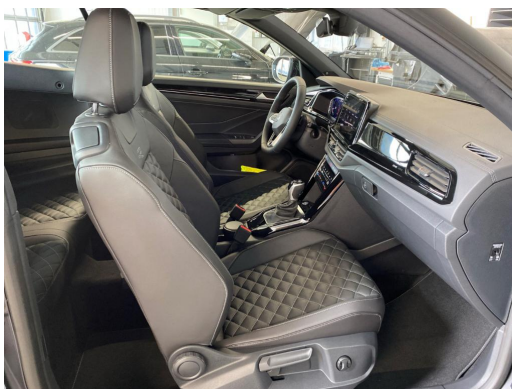

Osenstätter Kfz GmbH VW & Skoda GW

Angebotsnummer: TS-VW6301

Ausdruck vom: 27.04.2024

Osenstätter
gut ankommen...