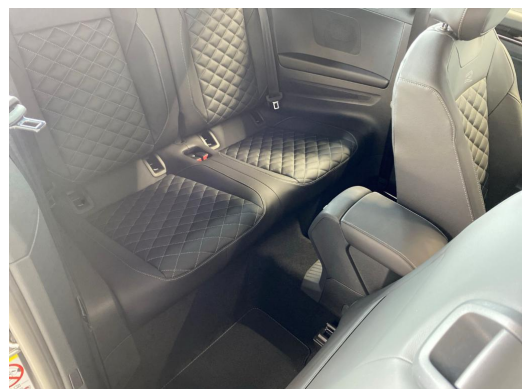

Osenstätter Kfz GmbH VW & Skoda GW

Angebotsnummer: TS-VW6301

Ausdruck vom: 27.04.2024

Osenstätter
gut ankommen...