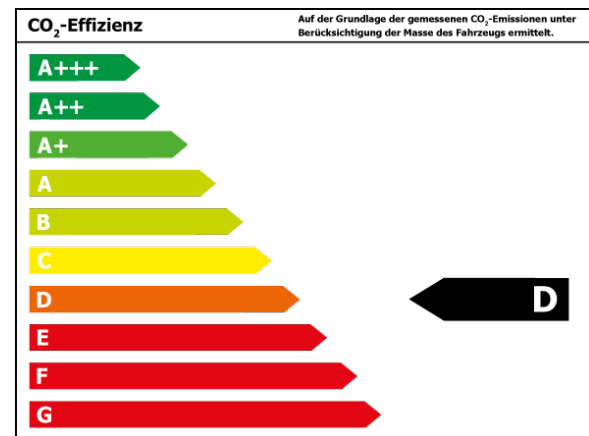

Verbrauch

Verbrauch und Emissionen (NEFZ) *

Innerorts* :	9,0 l/100 km
Ausserorts* :	7,3 l/100 km
Kombiniert* :	7,9 l/100 km
CO2-Emission* :	208,0 g/km

Verbrauch und Emissionen (WLTP) *

Langsam* :	8,9 l/100 km
Mittel* :	8,0 l/100 km
Schnell* :	7,7 l/100 km
Sehr schnell* :	10,5 l/100 km
Kombiniert* :	8,9 l/100 km
CO2-Emission* :	0 g/km