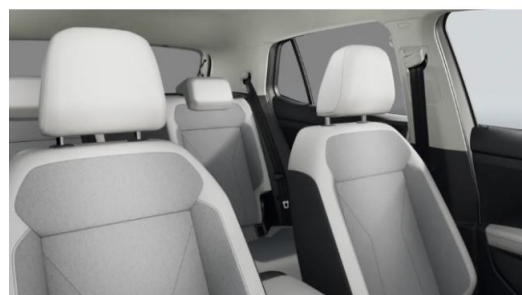

Osenstätter Kfz GmbH VW & Skoda NW

Angebotsnummer: L-DR9466

Ausdruck vom: 17.04.2024

Osenstätter
gut ankommen...