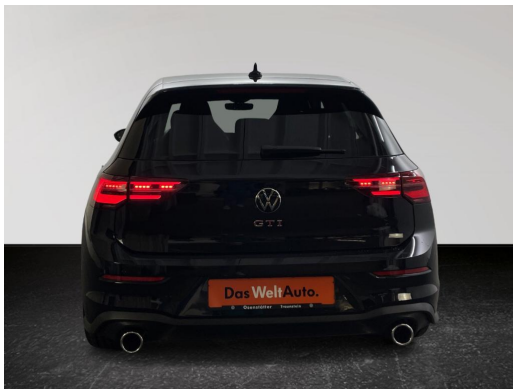

Osenstätter Kfz GmbH VW & Skoda GW

Angebotsnummer: TS-VW3015

Ausdruck vom: 26.04.2024