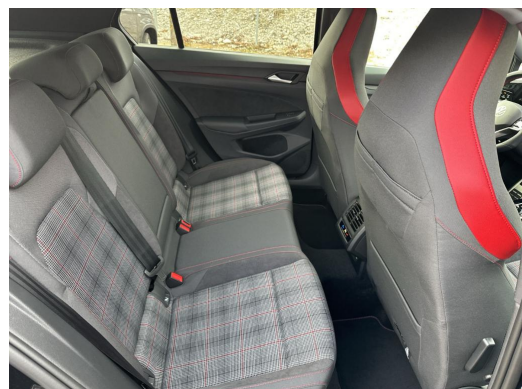

Osenstätter Kfz GmbH VW & Skoda GW

Angebotsnummer: TS-VW9010

Ausdruck vom: 20.04.2024

Osenstätter
gut ankommen...