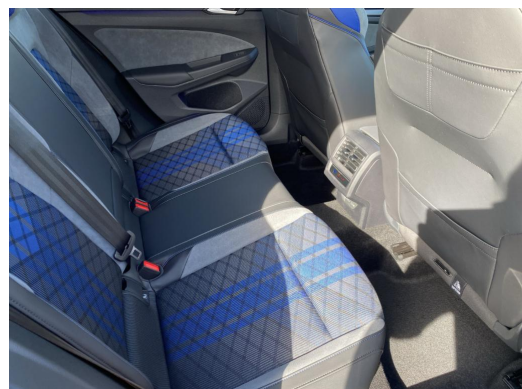

Osenstätter Kfz GmbH VW & Skoda NW

Angebotsnummer: L-CE5504

Ausdruck vom: 27.04.2024

Osenstätter
gut ankommen...