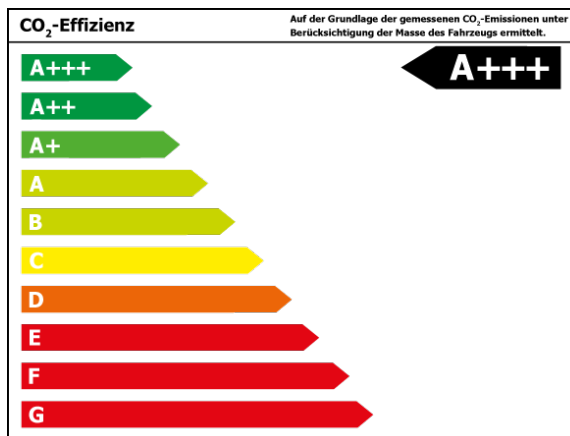

### Verbrauch

#### Verbrauch und Emissionen (NEFZ) \*

CO2-Emission* :	0 g/km
Stromverbrauch kombiniert*:	20,6 kWh/100 km

#### Verbrauch und Emissionen (WLTP) \*

CO2-Emission* :	0 g/km
Stromverbrauch kombiniert* :	21,7 kWh/100 km
Elektrische Reichweite* :	423 km

1Diese E-Auto spezifischen Informationen werden ohne jegliche Gewähr und Haftung bereitgestellt und sind nicht Bestandteil der Fahrzeugbeschreibung und des Angebotes des inserierenden Autohändlers. Die Datenqualität ist maßgeblich davon abhängig, ob das Fahrzeug eindeutig einem Referenztypen zugeordnet werden kann.