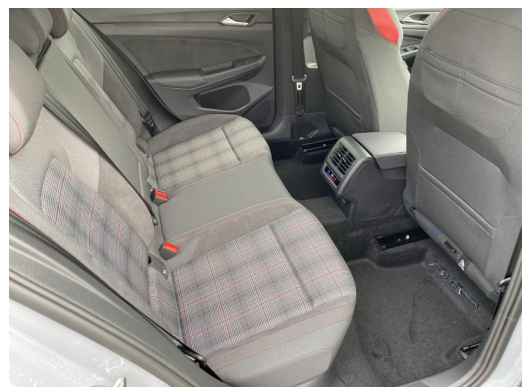

Osenstätter Kfz GmbH VW & Skoda NW

Angebotsnummer: L-MPQ029

Ausdruck vom: 27.04.2024

Osenstätter
gut ankommen...