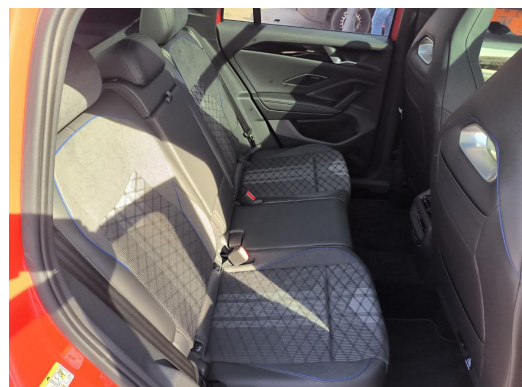

Osenstätter Kfz GmbH VW & Skoda GW

Angebotsnummer: TS-VW100

Ausdruck vom: 17.04.2024

Osenstätter
gut ankommen...