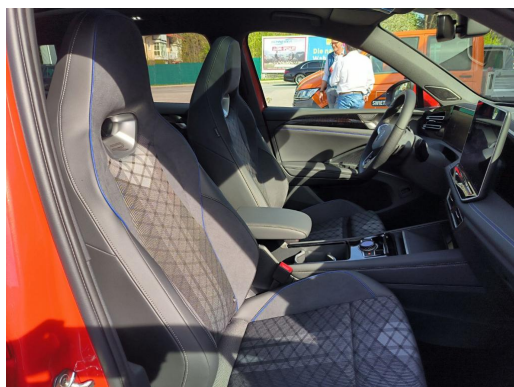

Osenstätter Kfz GmbH VW & Skoda GW

Angebotsnummer: TS-VW100

Ausdruck vom: 17.04.2024

Osenstätter
gut ankommen...