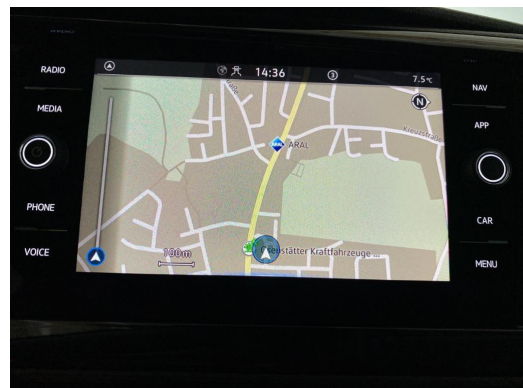

Ausdruck vom: 25.04.2024

Osenstätter
gut ankommen...

Zertifizierte Gebrauchtwagen

Osenstätter Kfz GmbH VW & Skoda GW

Angebotsnummer: 14633

Ausdruck vom: 25.04.2024

Qualitätszertifikat

Optik