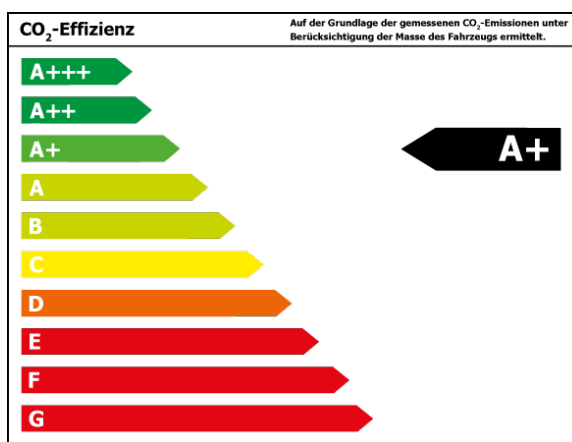

Verbrauch und Emissionen (WLTP) *

| | |
|------------------------------|--------|
| CO ₂ -Emission* : | 0 g/km |
|------------------------------|--------|

*Weitere Informationen zum offiziellen Kraftstoffverbrauch und den offiziellen spezifischen CO₂-Emissionen neuer Personenkraftwagen können dem 'Leitfaden über den Kraftstoffverbrauch, die CO₂-Emissionen und den Stromverbrauch neuer Personenkraftwagen' entnommen werden, der an allen Verkaufsstellen und bei 'Deutsche Automobil Treuhand GmbH' unter www.dat.de unentgeltlich erhältlich ist.