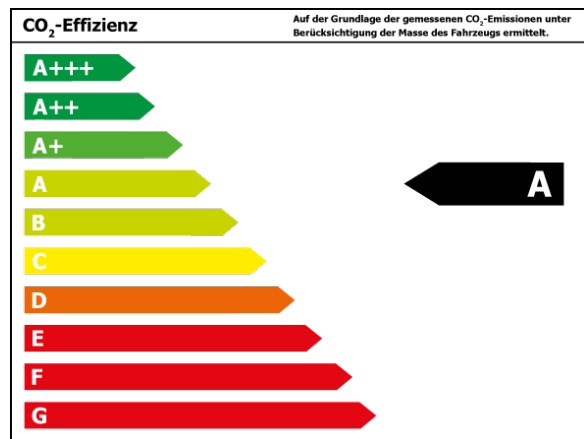

Verbrauch

Verbrauch und Emissionen (NEFZ) *

Innerorts* :	5,8 l/100 km
Ausserorts* :	5,3 l/100 km
Kombiniert* :	5,5 l/100 km
CO2-Emission* :	144,0 g/km

Verbrauch und Emissionen (WLTP) *

Langsam* :	7,4 l/100 km
Mittel* :	6,3 l/100 km
Schnell* :	5,7 l/100 km
Sehr schnell* :	6,8 l/100 km
Kombiniert* :	6,4 l/100 km
CO2-Emission* :	168 g/km