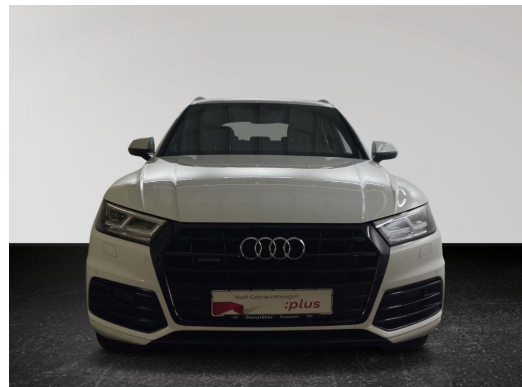

Osenstätter Kfz GmbH Audi GW

Angebotsnummer: 14842

Ausdruck vom: 19.04.2024