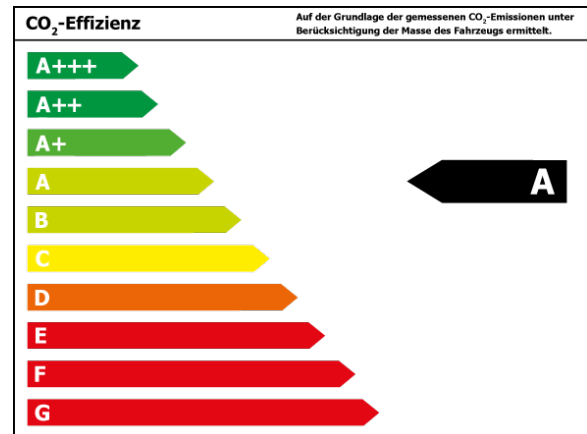

Zustand:	Gebrauchtfahrzeug
Karosserie:	Kombi
Leistung:	147 kW (200 PS)
Kraftstoff:	Diesel
Getriebe:	Automatik
Kilometerstand:	45000
Vorbesitzer:	2
Außenfarbe:	Grau
Polsterung:	Leder
Türen:	5
Erstzulassung:	01 . 2021
Umweltplakette:	Euro6
Energieeffizienz:	A

Verbrauch

Verbrauch und Emissionen (NEFZ) *

Innerorts* :	6,1 l/100 km
Ausserorts* :	4,2 l/100 km
Kombiniert* :	4,9 l/100 km
CO2-Emission* :	129,0 g/km

Verbrauch und Emissionen (WLTP) *

Langsam* :	8,1 l/100 km
Mittel* :	5,8 l/100 km
Schnell* :	4,9 l/100 km
Sehr schnell* :	5,6 l/100 km
Kombiniert* :	5,8 l/100 km
CO2-Emission* :	151 g/km