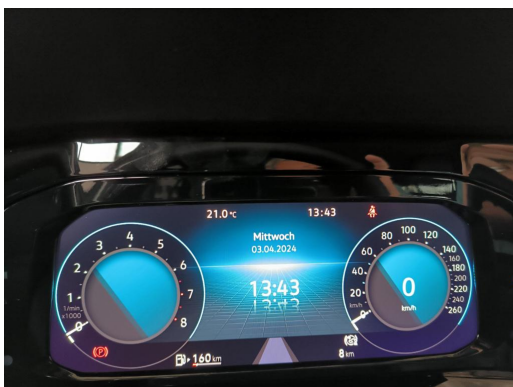

Osenstätter Kfz GmbH VW & Skoda NW

Angebotsnummer: L-DH7111

Ausdruck vom: 19.04.2024