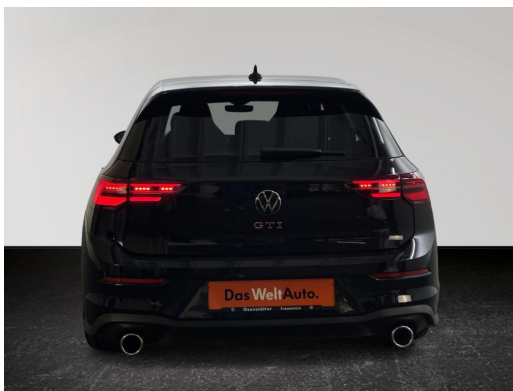

Osenstätter Kfz GmbH VW & Skoda GW

Angebotsnummer: TS-VW3015

Ausdruck vom: 20.04.2024

Osenstätter
gut ankommen...

Osenstätter Kfz GmbH VW & Skoda GW

Angebotsnummer: TS-VW3015

Ausdruck vom: 20.04.2024

Osenstätter Kfz GmbH VW & Skoda GW