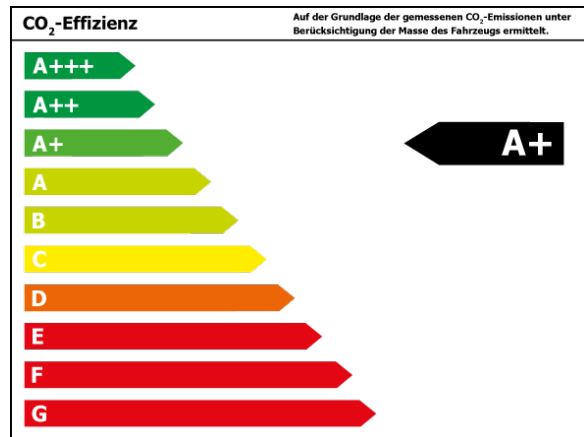

#### Verbrauch und Emissionen (WLTP) \*

Langsam* :	6,5 l/100 km
Mittel* :	4,7 l/100 km
Schnell* :	3,9 l/100 km
Sehr schnell* :	4,5 l/100 km
Kombiniert* :	4,6 l/100 km
CO2-Emission* :	121 g/km

\*Weitere Informationen zum offiziellen Kraftstoffverbrauch und den offiziellen spezifischen CO<sub>2</sub>-Emissionen neuer Personenkraftwagen können dem 'Leitfaden über den Kraftstoffverbrauch, die CO<sub>2</sub>-Emissionen und den Stromverbrauch neuer Personenkraftwagen' entnommen werden, der an allen Verkaufsstellen und bei 'Deutsche Automobil Treuhand GmbH' unter [www.dat.de](http://www.dat.de) unentgeltlich erhältlich ist.