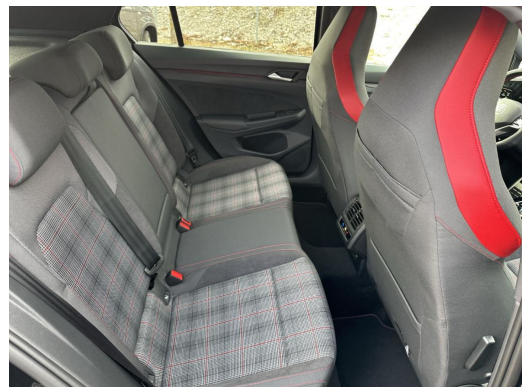

Osenstätter Kfz GmbH VW & Skoda GW

Angebotsnummer: TS-VW9010

Ausdruck vom: 29.04.2024

Osenstätter
gut ankommen...