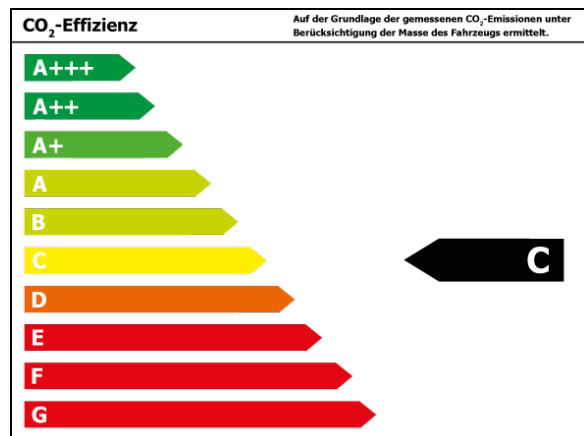

Verbrauch

Verbrauch und Emissionen (NEFZ) *

Innerorts* :	12,0 l/100 km
Ausserorts* :	8,5 l/100 km
Kombiniert* :	8,3 l/100 km
CO2-Emission* :	217,0 g/km

Verbrauch und Emissionen (WLTP) *

Langsam* :	12,7 l/100 km
Mittel* :	8,9 l/100 km
Schnell* :	7,3 l/100 km
Sehr schnell* :	8,5 l/100 km
Kombiniert* :	8,8 l/100 km
CO2-Emission* :	229 g/km