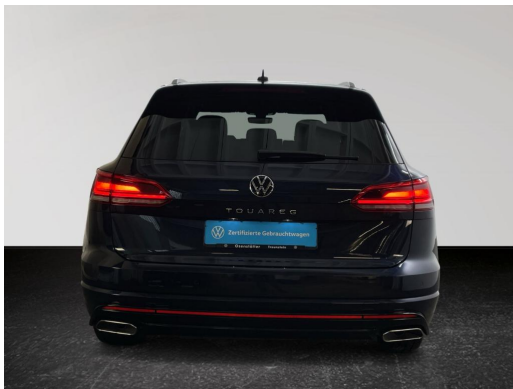

Osenstätter Kfz GmbH VW & Skoda GW

Angebotsnummer: 14295

Ausdruck vom: 20.04.2024